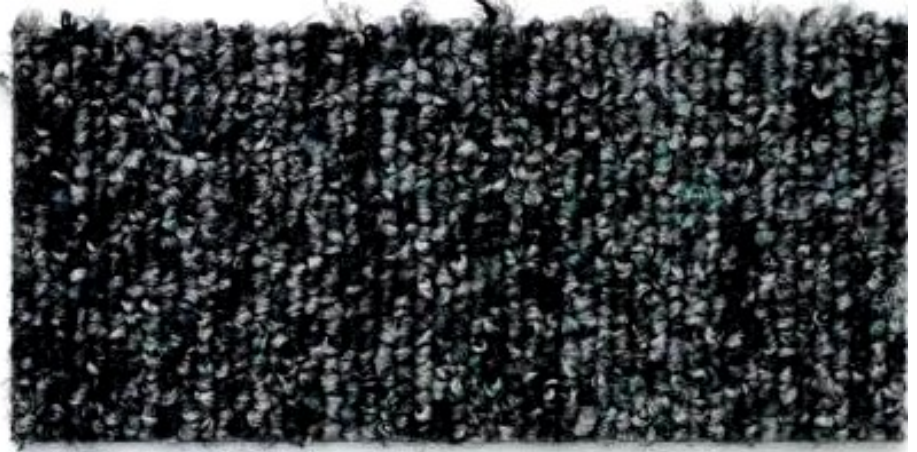

21403 stitch fusion black*
LRV: Y 5.96 - L 29.30